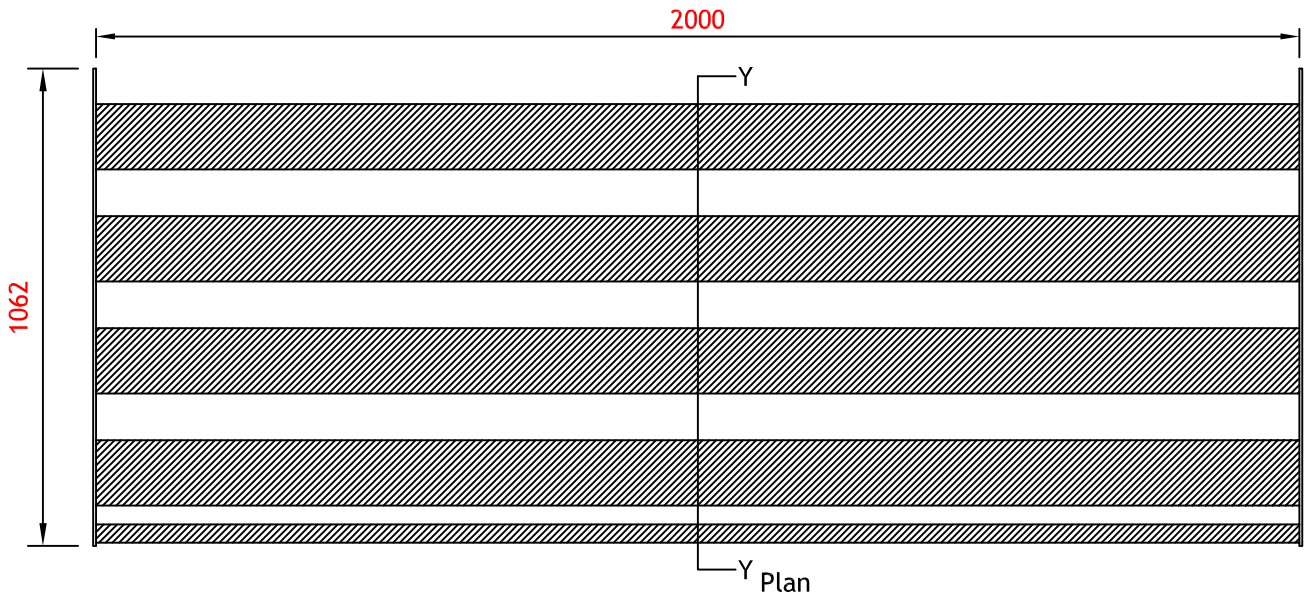

Maximum Recommended Span For Four Blade Module

4 blade SR200 horizontal plate

Type	Module Length
Horizontal four blade	Maximum 2000mm

**Horizontal Four Blade Module
Size Limitation
SR 200 Solar Range System**

Scale NTS Date 30.11.15
Page **SR-1:5:3**
Rev. - Date -

A-
B
C

D
E
F

aluminium & plastics systems